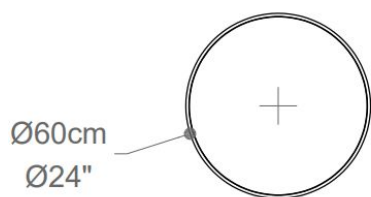

BRETON

MESA
LATERAL
MAYUMI
COLEÇÃO JAPÃO

POR
**PAULO
SARTORI**

A Mesa Lateral Mayumi combina sofisticação e funcionalidade com um design redondo elegante. Um detalhe em latão delicadamente inserido na borda do tampo adiciona um toque de luxo, podendo ser em outros acabamentos também. Enquanto a prateleira inferior feita de vidro oferece espaço adicional para armazenamento ou exibição de itens decorativos. É uma peça versátil que complementa qualquer ambiente, infundindo charme e praticidade ao espaço.

Paulo Sartori, 2024

MESA
LATERAL
MAYUMI

BRETON

Mesa

MESA
LATERAL
MAYUMI

BRETON

Diferenciais:

- Detalhe de latão no tampo;
- Prateleira de vidro;
- Medidas especiais disponíveis mediante consulta

MESA
LATERAL
MAYUMI

BRETON

 Mesa lateral em madeira laqueada ou laminada. Detalhe em latão no tampo. Prateleira de vidro. Medidas especiais disponíveis mediante consulta.

Medidas podem apresentar leves variações. Nos reservamos o direito de efetuar essas alterações sem consulta prévia.