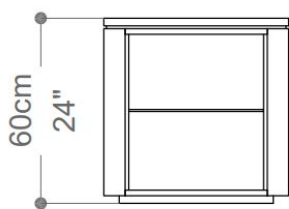

BRETON

MESA
LATERAL
MAYUMI
COLEÇÃO JAPÃO

POR
**PAULO
SARTORI**

A Mesa Lateral Mayumi combina sofisticação e funcionalidade com um design redondo elegante. Um detalhe em latão delicadamente inserido na borda do tampo adiciona um toque de luxo, podendo ser em outros acabamentos também. Enquanto a prateleira inferior feita de vidro oferece espaço adicional para armazenamento ou exibição de itens decorativos. É uma peça versátil que complementa qualquer ambiente, infundindo charme e praticidade ao espaço.

Paulo Sartori, 2024

MESA
LATERAL
MAYUMI

BRETON

Mesa

MESA
LATERAL
MAYUMI

BRETON

Diferenciais:

- Detalhe de latão no tampo;
- Prateleira de vidro;
- Medidas especiais disponíveis mediante consulta