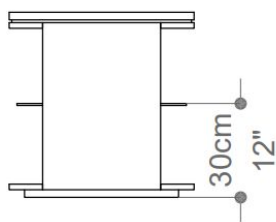

BRETON

MESA
LATERAL
MAYUMI
COLEÇÃO JAPÃO

POR
**PAULO
SARTORI**

A Mesa Lateral Mayumi combina sofisticação e funcionalidade com um design redondo elegante. Um detalhe em latão delicadamente inserido na borda do tampo adiciona um toque de luxo, podendo ser em outros acabamentos também. Enquanto a prateleira inferior feita de vidro oferece espaço adicional para armazenamento ou exibição de itens decorativos. É uma peça versátil que complementa qualquer ambiente, infundindo charme e praticidade ao espaço.

Paulo Sartori, 2024

MESA
LATERAL
MAYUMI

BRETON

Mesa

MESA
LATERAL
MAYUMI

BRETON

Diferenciais:

- Detalhe de latão no tampo;
- Prateleira de vidro;
- Medidas especiais disponíveis mediante consulta